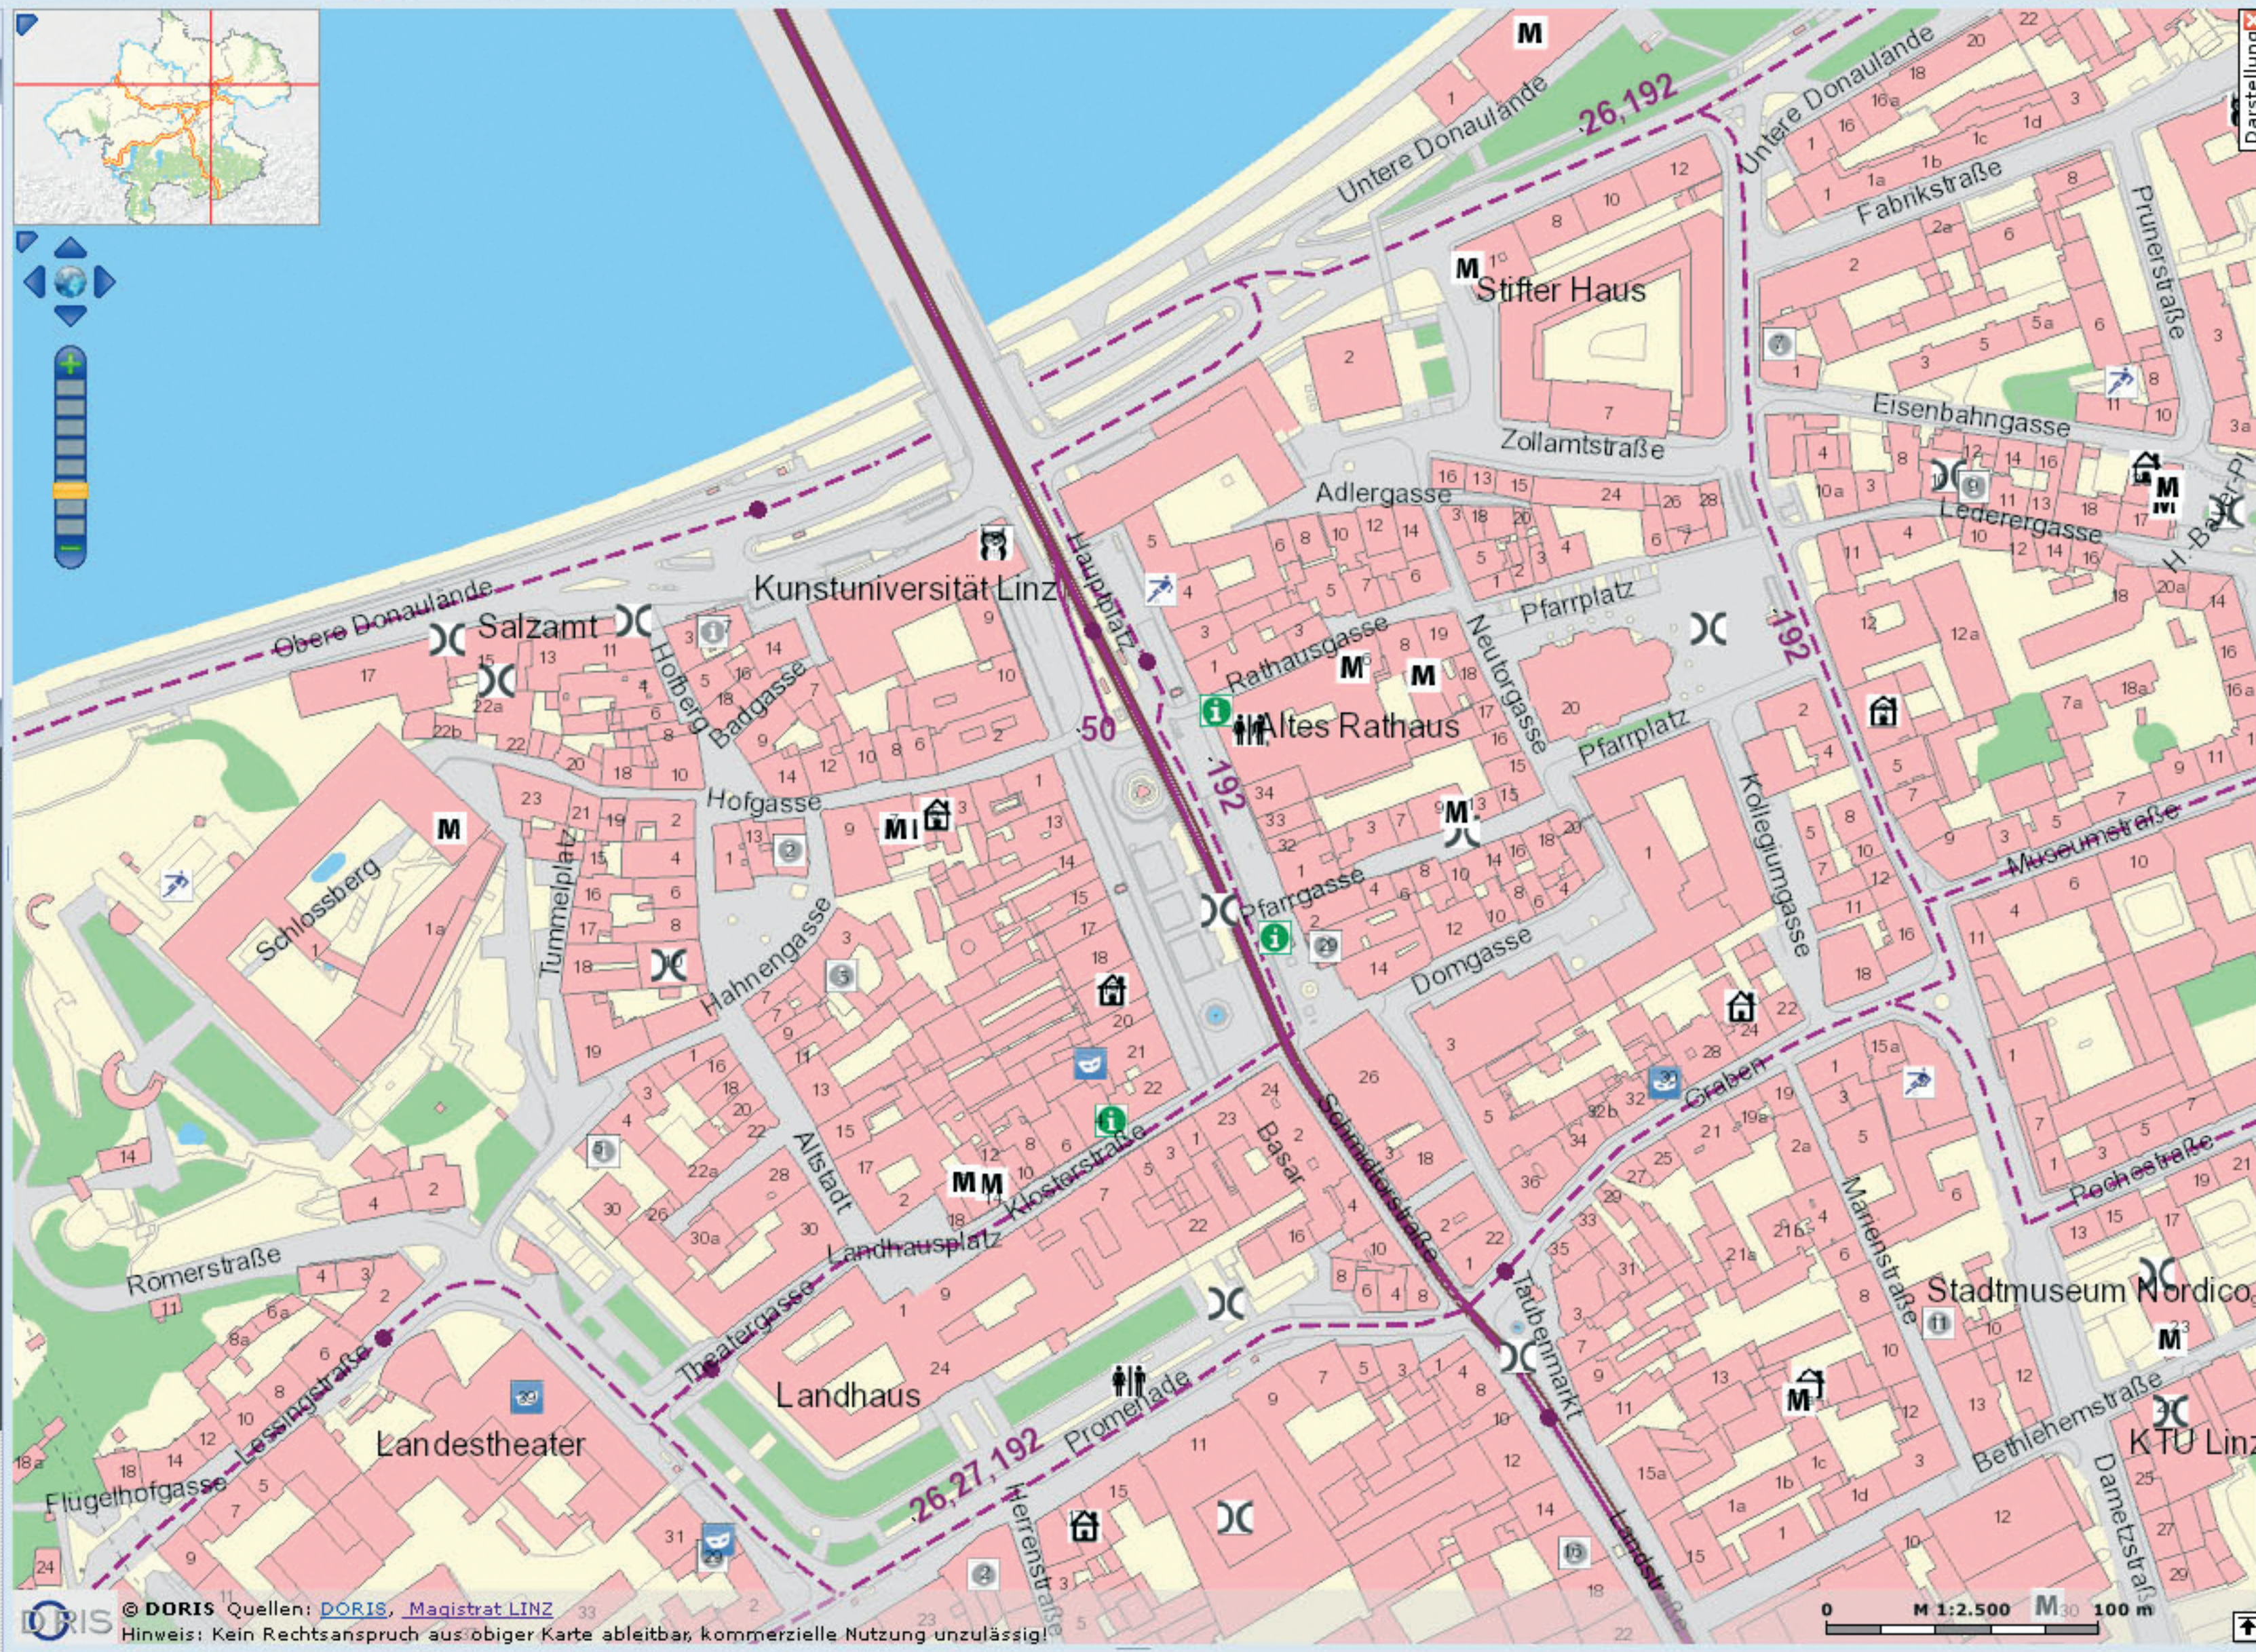

Navigieren **Suchen** **Werkzeuge** **Projekt** **Hilfe** **Maßstab**

1:2500

Karten Center

Themen: Stadtplan

- Stadtplan**
- Information
 - Points of Interest
 - Sonstige
- Bauprojekte
- Stadtplan
- Öffentl. Verkehr
- DORIS

Legende

Stadtplan

Points of Interest

KATEGORIE

- Altstoffsammelzentrum
- Bad, See, Eisbahn
- Beratung und Information
- Beratung, Hilfe
- Freizeit- und Sportanlage
- Hotspot
- Krankenhaus
- Linz09 Spielstätte
- Museum, Ausstellung
- Spielplatz
- Theater, Kino
- Tourismus Service Stelle
- Universität, FH, Akademie
- Unterkunft
- Unterkunft, Design-Hotel
- Unterkunft, Kategorie 2
- Unterkunft, Kategorie 3
- Unterkunft, Kategorie 4
- Unterkunft, Kategorie 4 Super
- Weiterbildung
- weiterführende Schule
- öffentliche Toilette

© DORIS Quellen: DORIS, Magistrat LINZ
 Hinweis: Kein Rechtsanspruch aus obiger Karte ableitbar, kommerzielle Nutzung unzulässig!

Tipps und Tricks **Suchergebnisse** **Auswahl** **Nachbarschaft** **Druckaufträge**